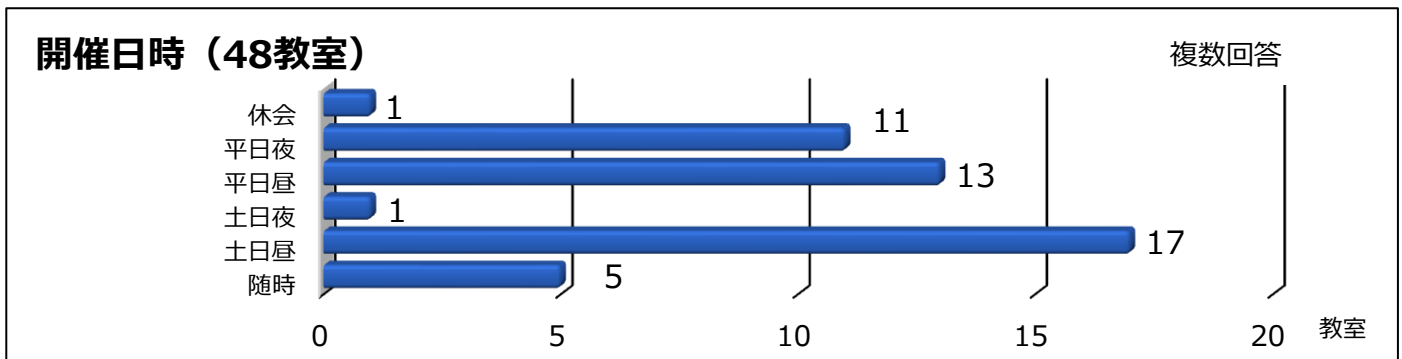

日本語教室アンケート調査（令和2年度）

◆対 象：福島県内日本語教室

主催団体:34

◆調査時期：令和2年9月1日現在

開催教室:48

日本語支援者数別（47教室）

学習者数別（47教室）

参加者負担の有無（47名）