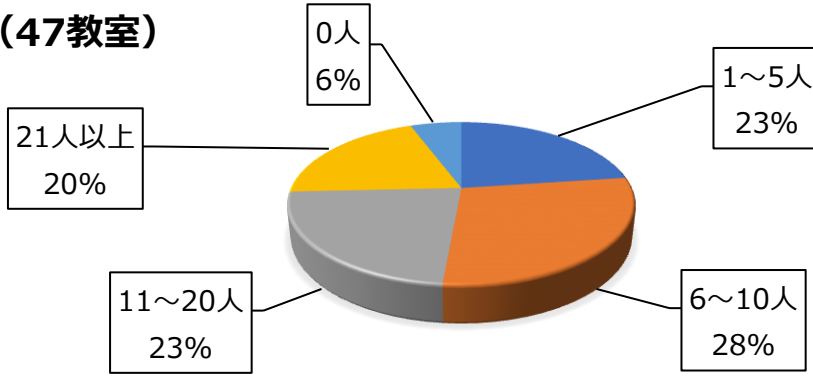

日本語教室アンケート調査（令和2年度）

◆対 象：福島県内日本語教室

主催団体:34

◆調査時期：令和2年9月1日現在

開催教室:48

日本語支援者数別（47教室）

学習者数別（47教室）

参加者負担の有無（47名）

学習者数と支援者数の推移