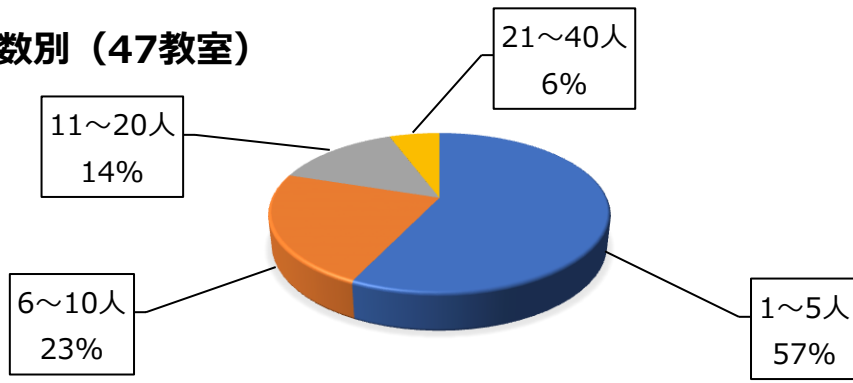

日本語教室アンケート調査（令和2年度）

◆対 象：福島県内日本語教室

主催団体:34

◆調査時期：令和2年9月1日現在

開催教室:48

日本語支援者数別（47教室）

学習者数別（47教室）

参加者負担の有無（47名）

学習者数と支援者数の推移