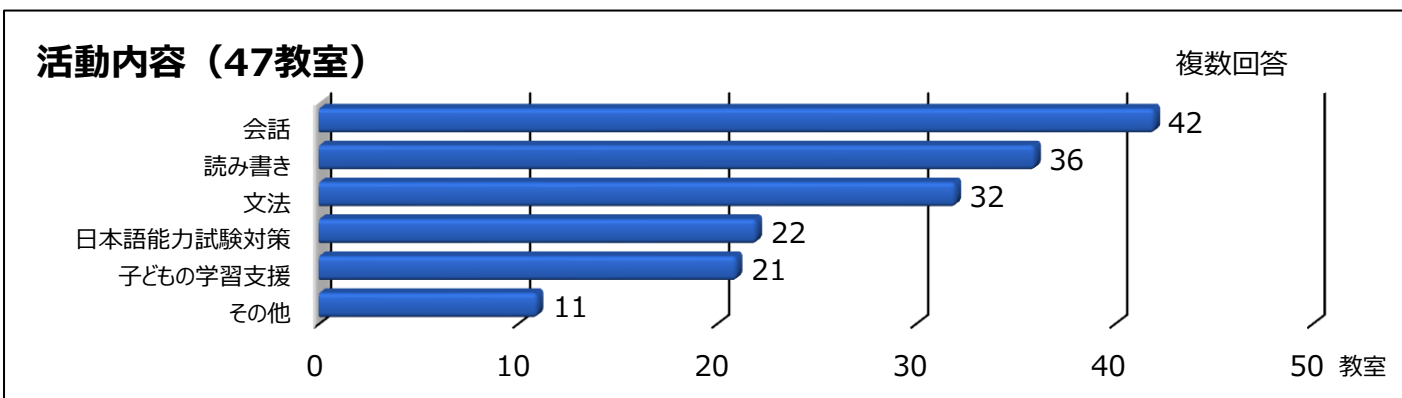

日本語教室アンケート調査（令和2年度）

◆対 象：福島県内日本語教室

主催団体:34

◆調査時期：令和2年9月1日現在

開催教室:48

日本語支援者数別（47教室）

学習者数別（47教室）

参加者負担の有無（47名）

学習者数と支援者数の推移