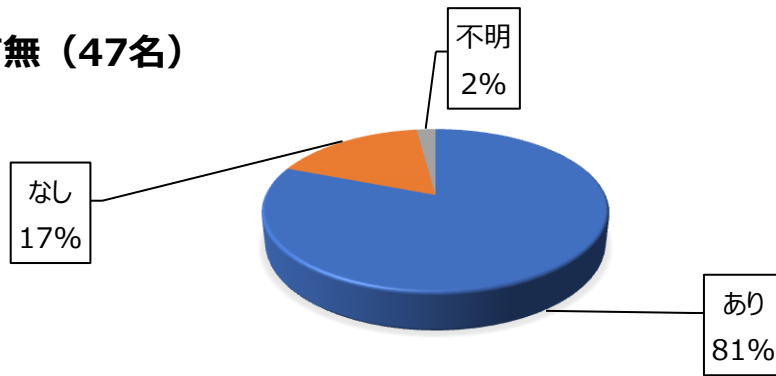

日本語教室アンケート調査（令和2年度）

◆対 象：福島県内日本語教室

主催団体:34

◆調査時期：令和2年9月1日現在

開催教室:48

日本語支援者数別（47教室）

学習者数別（47教室）

参加者負担の有無（47名）

学習者数と支援者数の推移