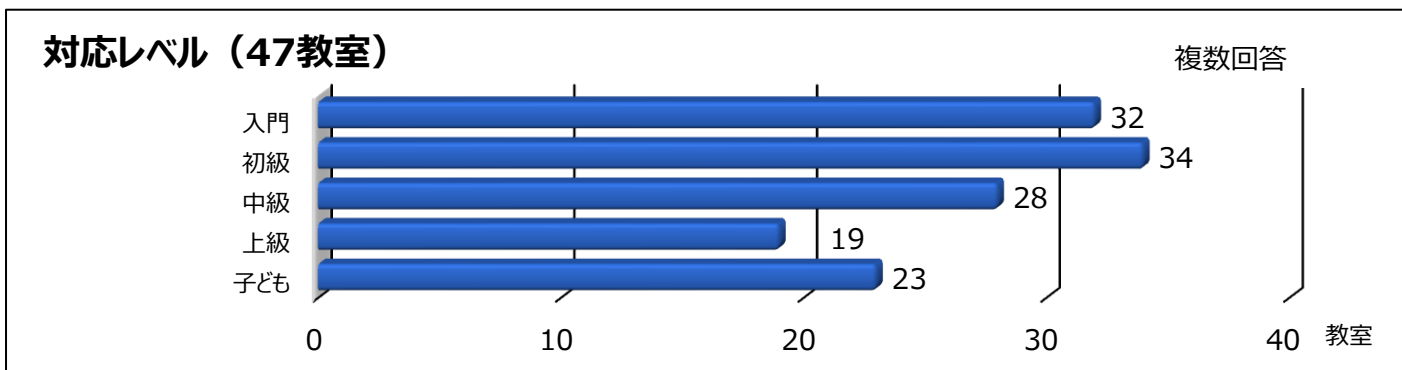

日本語教室アンケート調査（令和2年度）

◆対 象：福島県内日本語教室

主催団体:34

◆調査時期：令和2年9月1日現在

開催教室:48

日本語支援者数別（47教室）

学習者数別（47教室）

参加者負担の有無（47名）