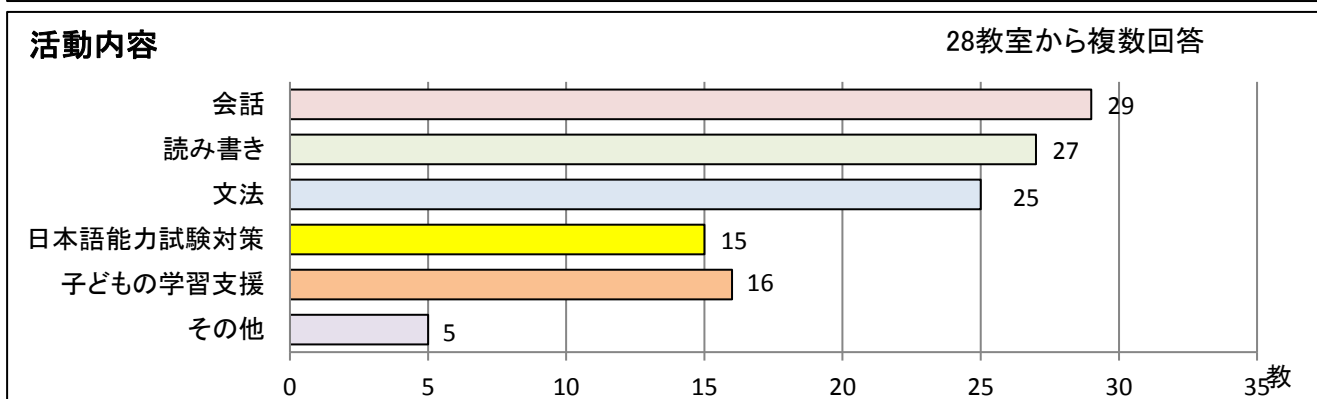

日本語教室アンケート調査(平成28年度)

◆対象 : 福島県内日本語教室 (活動28教室、休止4教室)

◆調査時期 : 平成28年7月1日現在

28教室から回答