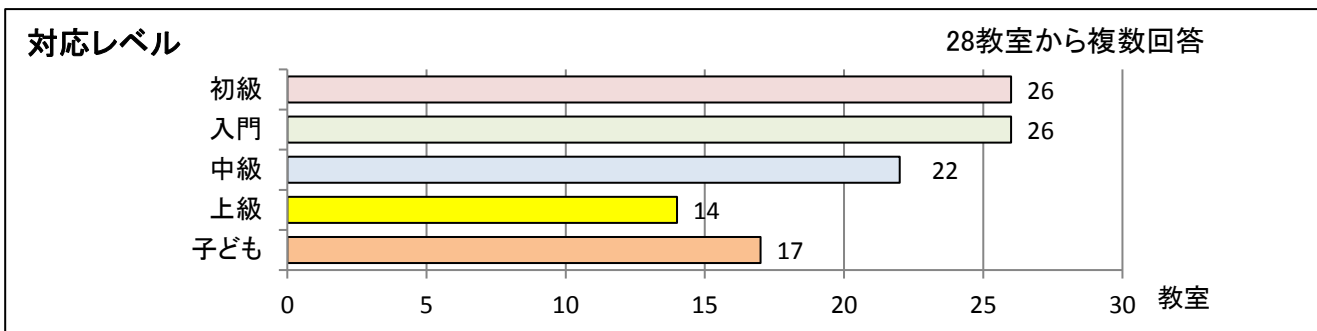

日本語教室アンケート調査(平成28年度)

◆対象 : 福島県内日本語教室 (活動28教室、休止4教室)

◆調査時期 : 平成28年7月1日現在

28教室から回答